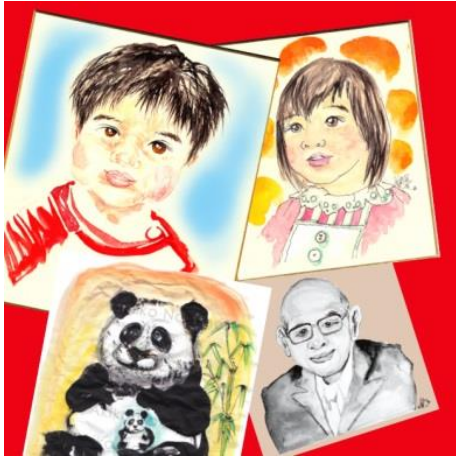

なかのあきこ

自己紹介

相模原のイラストレーターです。
優しい色合いの似顔絵・手作り感あふれる水墨淡彩が得意です。
似顔絵、ポストカードやオリジナルTシャツ等販売。

オススメポイント

似顔絵・席描 15分位～。ペット、写真からもOK。
一言添えてプチギフトにも。

出店者からひとこと

心温まる手描きのイラストをどうぞ!

HP アドレスはサンハート HP 上の出店名にリンクを貼り付けております。どうぞご覧ください。また、その他にもブログ等を公開しておりますので、こちらについてもぜひお願いいたします。