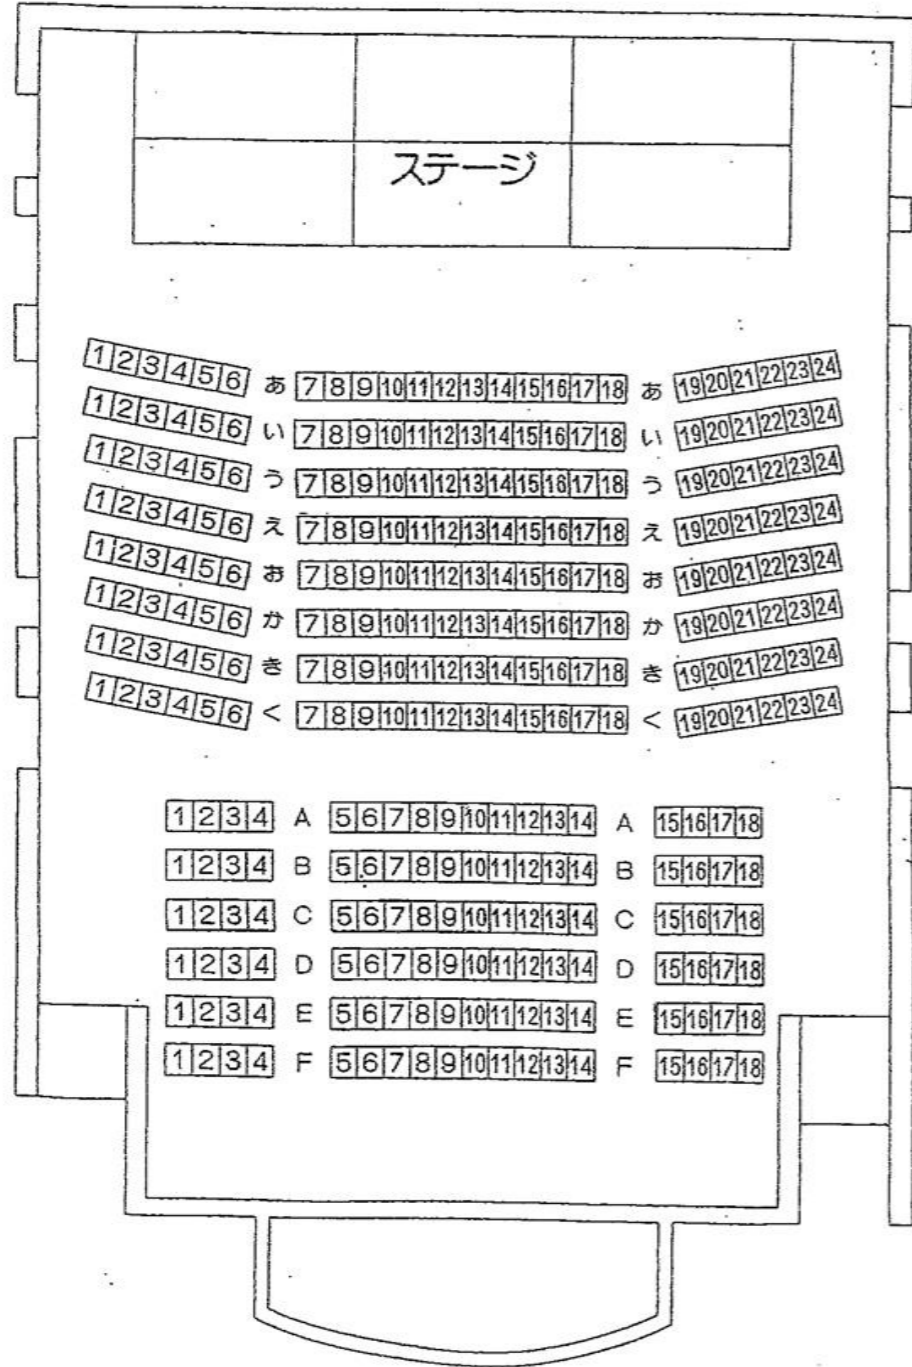

# ホール座席図

客席: 300席(可換椅子192席、ロールバックチェア108席)  
 広さ: 15.5m×20m、残響0.8~0.9秒  
 舞台: 間口12m、奥行き5m、高さ 0~60cm(15cm ごと)  
 (張り出し舞台使用時 間口15.5m、奥行き6.5m)  
 照明グリッドまでの高さ6.2~6.8m  
 搬入エレベータ: 高さ2.0m、間口1.8m、奥行き3.8m  
 楽屋: 2室(各定員10名)

## ホール附帯設備一覧