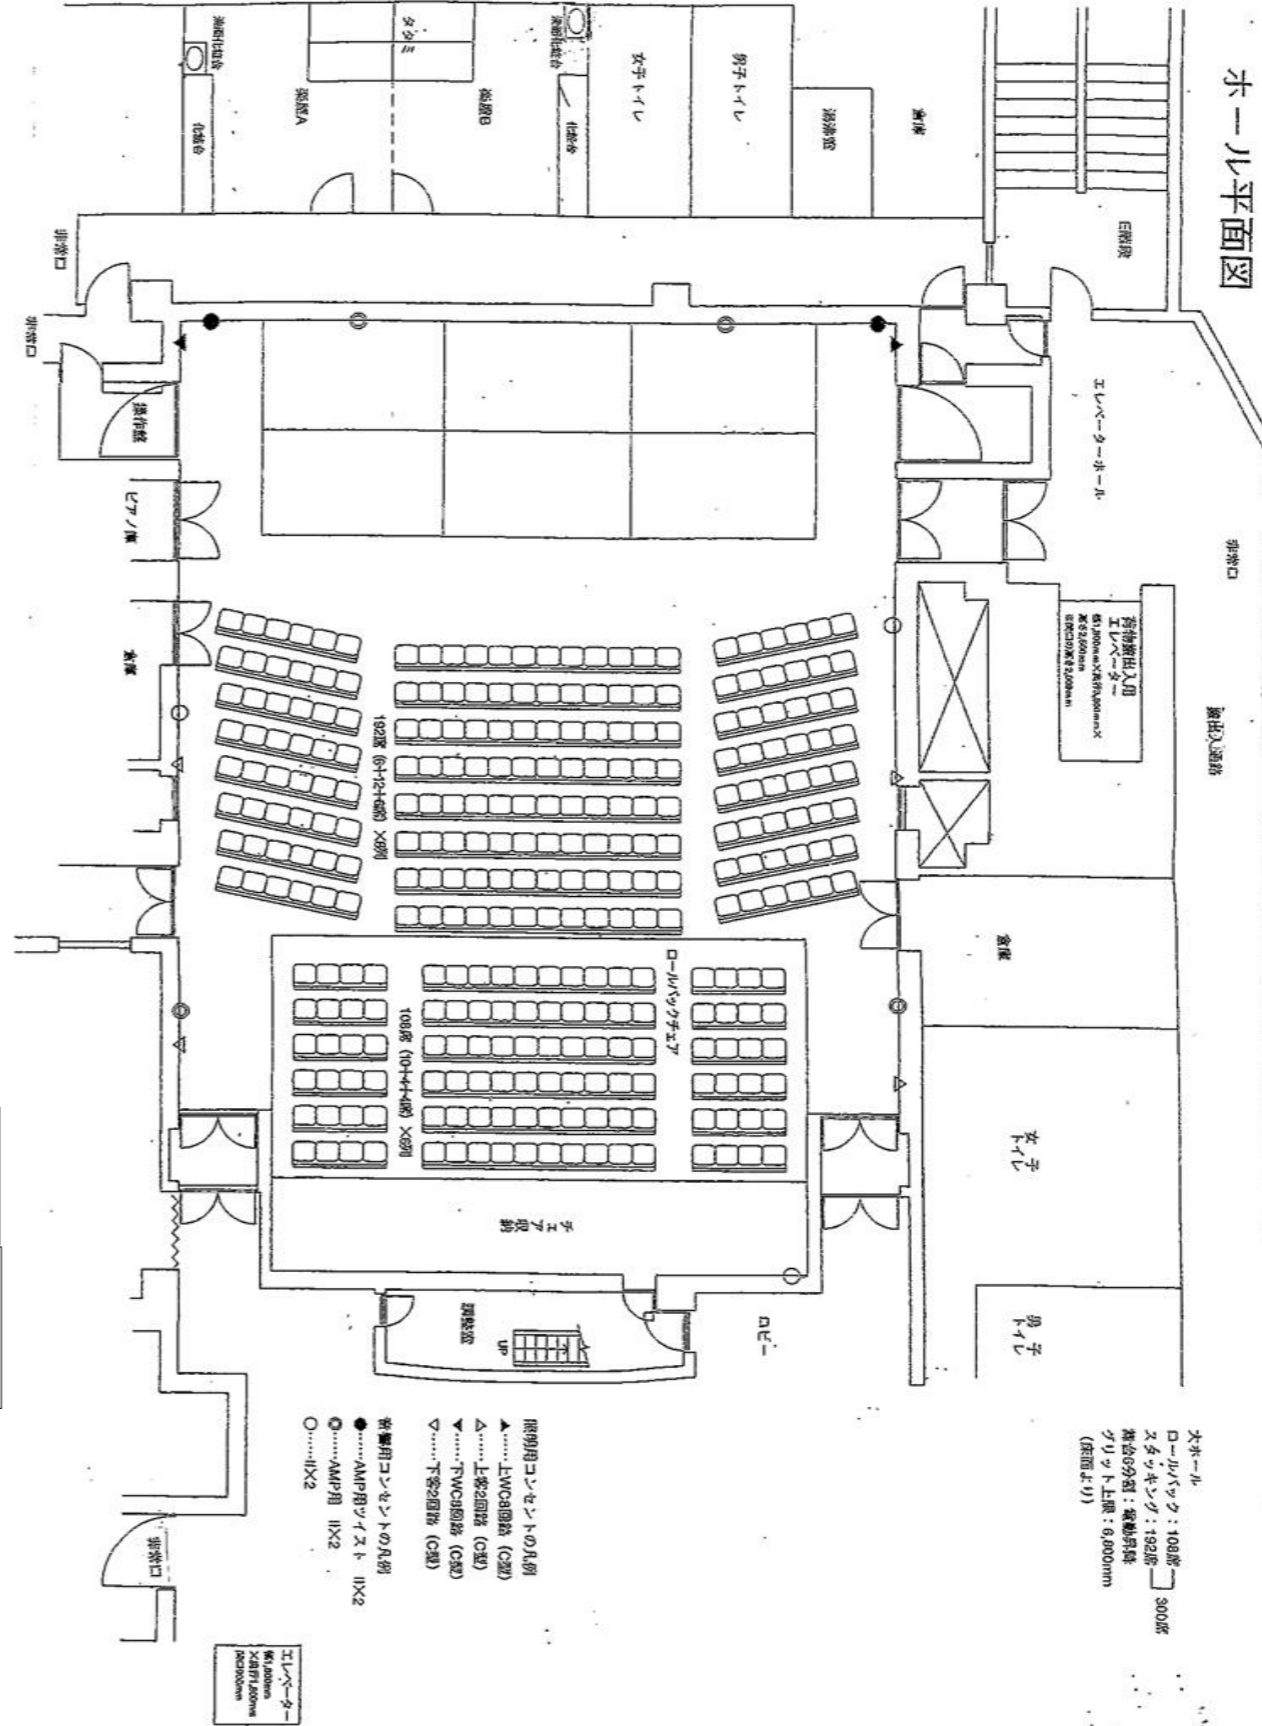

# ホール座席図

客席: 300席(可換椅子192席、ロールバックチェア108席)  
 広さ: 15.5m×20m、残響0.8~0.9秒  
 舞台: 間口12m、奥行き5m、高さ 0~60cm(15cm ごと)  
 (張り出し舞台使用時 間口15.5m、奥行き6.5m)  
 照明グリッドまでの高さ6.2~6.8m  
 搬入エレベータ: 高さ2.0m、間口1.8m、奥行き3.8m  
 楽屋: 2室(各定員10名)

- 女性トイレ
- 男性トイレ
- 多目的トイレ

## ホール附帯設備一覧

### ■ロビー備品（無料）

掲示用スタンド（70×50cm 2台）  
 長机（45×180×70cm 白3台） 折りたたみ椅子（3脚）  
 モニターテレビ（1台）